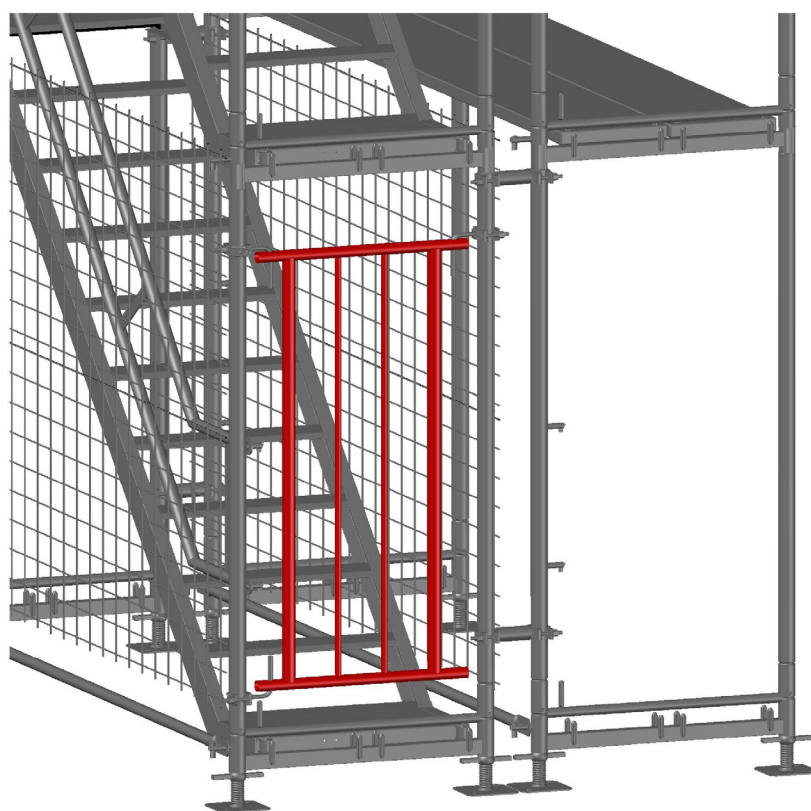

SICHERUNGSGITTER FÜR ALU-TREPPE

Sicherungsgitter für Vertikalrahmen SL70 und assco quadro 70.
Einsatz in Verbindung mit Bordbretthalterkupplungen.
Sicherung der weiteren Zutrittsmöglichkeiten bauseits.

Artikel-Nr.	Bemaßung (cm)	Gewicht
5F SL7 175 00	SL70 / qu70 / H146	9,65 kg

Maße in mm
Irrtum und technische Änderungen vorbehalten