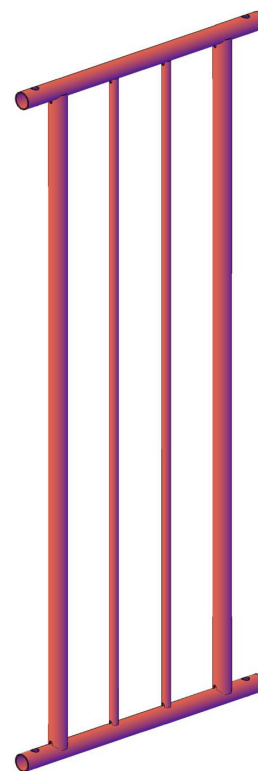

SICHERUNGSGITTER FÜR ALU-TREPPE

Sicherungsgitter für Vertikalrahmen SL70 und assco quadro 70.
Einsatz in Verbindung mit Bordbretthalterkupplungen.
Sicherung der weiteren Zutrittsmöglichkeiten bauseits.

Artikel-Nr.	Bemaßung (cm)	Gewicht
5F SL7 175 00	SL70 / qu70 / H146	9,65 kg

Maße in mm
Irrtum und technische Änderungen vorbehalten