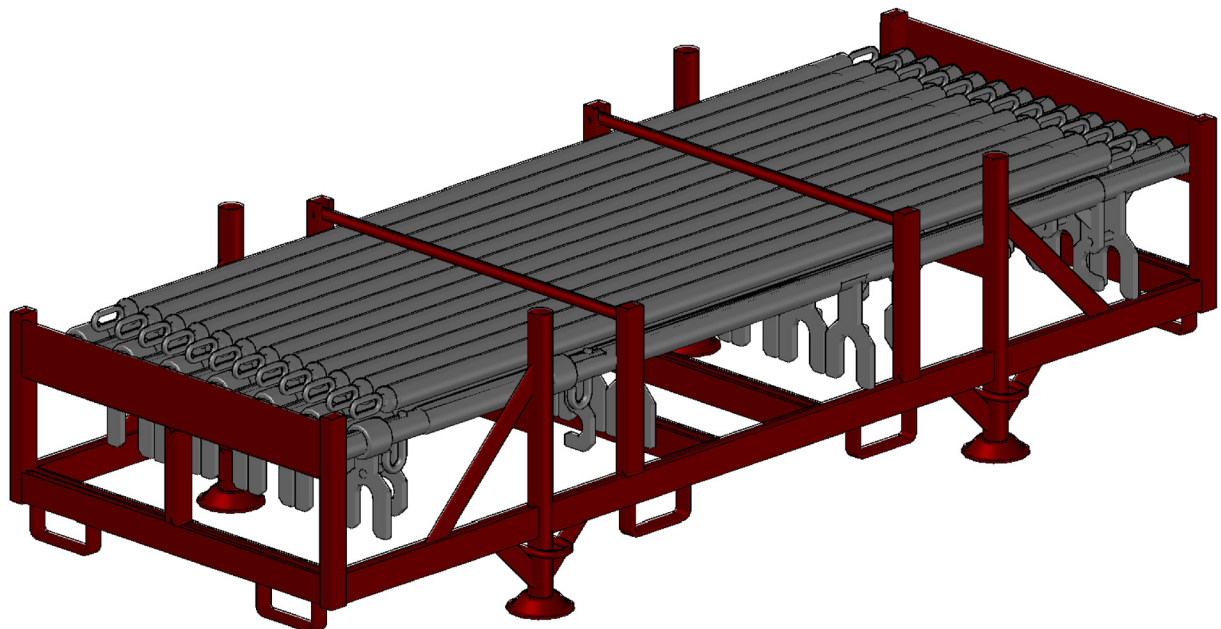

PALETTE FÜR MSG (MONTAGESICHERHEITSGELÄNDER)

Die Palette für den Transport von Montagesicherungsgeländern (MSG) ermöglicht eine sichere Aufbewahrung von bis zu 13 Montage-Sicherheits-Pfosten und 12 Teleskopgeländern.

Die MSG-Komponenten sind formschlüssig durch die Palette aufgenommen. Nur noch die Befestigung der Palette auf dem Lkw ist erforderlich. Eine Beschädigung der MSG-Komponenten durch den Einsatz von Spanngurten kann auf diese Weise ausgeschlossen werden. Ein schonender Transport von und zur Baustelle ist somit gewährleistet und sorgt gemeinsam mit einer schnellen Verladung mithilfe eines Staplers für entscheidende Vorteile.

Die Palette ist stapelbar und kompatibel zur Palette für Rohre mit einer Größe von 125 x 85 cm. Die Sicherung der Montagesicherheitsgeländer in der Palette ist mit einem Vorhängeschloss möglich.

Die Palette lässt sich mittels Kran bewegen, jedoch ist der Transport lediglich bodennah und nicht über Personen gestattet.

Artikel-Nr.	Bezeichnung	Bemaßung (cm)	Gewicht
5F00824600	Palette für MSG	L243 / B90 / H61	70,2 kg

Palette MSG befüllt mit 13 Pfosten und 12 Geländern