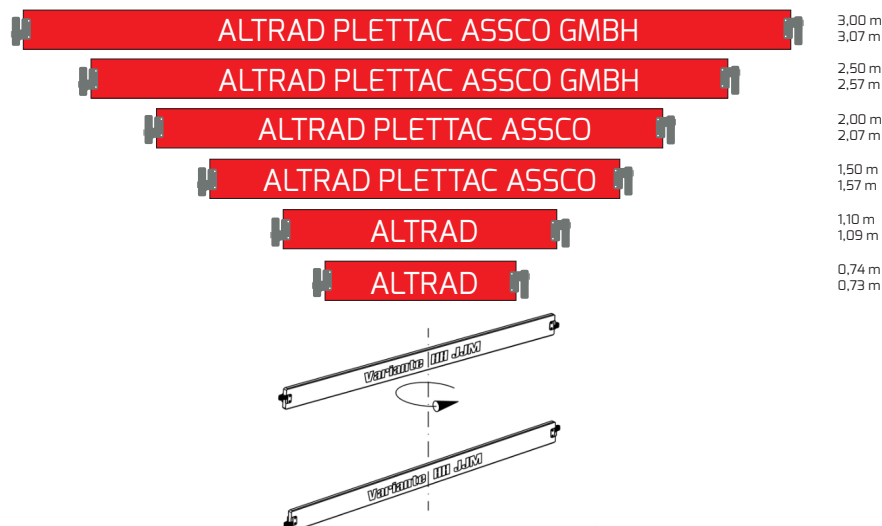

PRODUKTINFORMATION

Beschriftung Bordbretter Modulgerüst ascco futuro

Bordbretter vervollständigen den vorgeschriebenen dreiteiligen Seitenschutz.

Bordbrett futuro, Kundenbeschriftung (KZ) 1-seitig

Artikel-Nr.	Bemaßung
5F00350307	L307
5F00350257	L257
5F00350207	L207
5F00350157	L157
5F00350109	L109
5F00350073	L73

Bordbrett futuro, Kundenbeschriftung (KZ) 2-seitig

Artikel-Nr.	Bemaßung
5F00351307	L307
5F00351257	L257
5F00351207	L207
5F00351157	L157
5F00351109	L109
5F00351073	L73

Bordbrett futuro, Kundenbeschriftung (KZ) 1-seitig, vollflächige Lackierung

Artikel-Nr.	Bemaßung
5F00352307	L307
5F00352257	L257
5F00352207	L207
5F00352157	L157
5F00352109	L109
5F00352073	L73

Bordbrett futuro, Kundenbeschriftung (KZ) 2-seitig, vollflächige Lackierung

Artikel-Nr.	Bemaßung
5F00321307	L307
5F00321257	L257
5F00321207	L207
5F00321157	L157
5F00321109	L109
5F00321073	L73

Mindestabnahme 500 Stück: Je Bordbrettsorte sind verschiedene Längen kombinierbar.

Über- oder Unterlieferungen von 10 % sind aufgrund des Produktionsverfahrens möglich, selbst wenn der Kunde ausdrücklich eine feste Liefermenge ordert. Die Nachlieferung von Mindermengen ist ausgeschlossen.