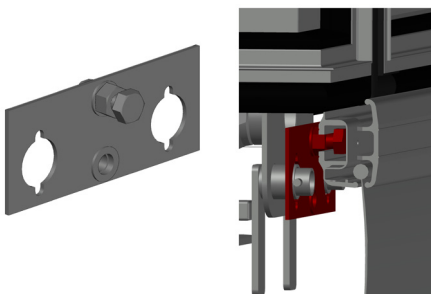

Bestell-Nr.	Maße cm	kg	LK	VE
5FCOV08000 Abschlussadapter unten		0,30		
5FDEUS2000 Kederschiene	200	5,20		
5FDEUS3000 Kederschiene	300	7,80		
5FDEUS4000 Kederschiene	400	10,40		
5FDEUS5000 Kederschiene	500	13,00		
5FDEUS6000 Kederschiene	600	15,60