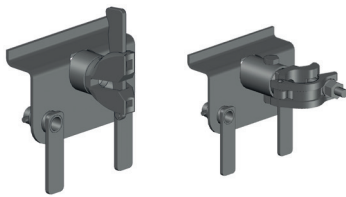

Befestigungselement

Cover-Halter und weitere Befestigungsmöglichkeiten für Rahmen- und Modulgerüste.

Plattenhalter

Bestell-Nr.	Maße cm	kg	LK	VE
5FCOV01000 für Modulgerüst		1,9		
5FCOV01001 für Rahmen- / Modulgerüst und Innenecke		2,0