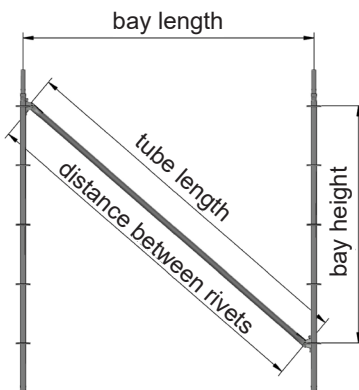

PRODUCT INFORMATION

COLOR CODING FOR LEDGERS & VERTICAL BRACES OF PLETTAC CONTUR

Vertical braces

Vertical braces for installation heights which differ from 2,0 m (1,5 m, 1,0 m, 0,5 m) are assigned with an additional bay colored banderole of the same color scheme.

dimensions	bay length	* bay height	distance between rivets	tube length	item no.
50*200	500	* 2000	2030	2075	5F MPP 050 27
74/75*200	739/750	* 2000	2085	2130	5F MPP 050 00
100*200	1000	* 2000	2171	2216	5F MPP 050 01
110*200	1065	* 2000	2197	2242	5F MPP 050 02
125*200	1250	* 2000	2280	2325	5F MPP 050 64
139*200	1391	* 2000	2351	2396	5F MPP 050 03
150*200	1500	* 2000	2410	2455	5F MPP 050 04
200*200	2000	* 2000	2721	2766	5F MPP 050 05
250*200	2500	* 2000	3083	3128	5F MPP 050 06
300*200	3000	* 2000	3478	3523	5F MPP 050 07
400*200	4000	* 2000	4334	4379	5F MPP 050 32
50*150	500	* 1500	1539	1584	5F MPP 050 42
74/75*150	739/750	* 1500	1612	1657	5F MPP 050 16
100*150	1000	* 1500	1722	1767	5F MPP 050 17
110*150	1065	* 1500	1754	1799	5F MPP 050 18
139*150	1391	* 1500	1944	1989	5F MPP 050 37
150*150	1500	* 1500	2015	2060	5F MPP 050 08
200*150	2000	* 1500	2378	2423	5F MPP 050 09
250*150	2500	* 1500	2784	2829	5F MPP 050 10
300*150	3000	* 1500	3216	3261	5F MPP 050 11
50*100	500	* 1000	1058	1103	5F MPP 050 19
74/75*100	739/750	* 1000	1161	1206	5F MPP 050 26
125*100	1250	* 1000	1483	1528	5F MPP 050 30
150*100	1500	* 1000	1676	1721	5F MPP 050 12
100*100	1000	* 1000	1309	1354	5F MPP 050 20
110*100	1065	* 1000	1352	1397	5F MPP 050 22
200*100	2000	* 1000	2099	2144	5F MPP 050 13
250*100	2500	* 1000	2549	2594	5F MPP 050 14
300*100	3000	* 1000	3016	3061	5F MPP 050 15
100*50	1000	* 500	982	1027	5F MPP 050 21
150*50	1500	* 500	1435	1480	5F MPP 050 25
200*50	2000	* 500	1912	1957	5F MPP 050 28
300*50	3000	* 500	2889	2934	5F MPP 050 29

all dimensions in mm